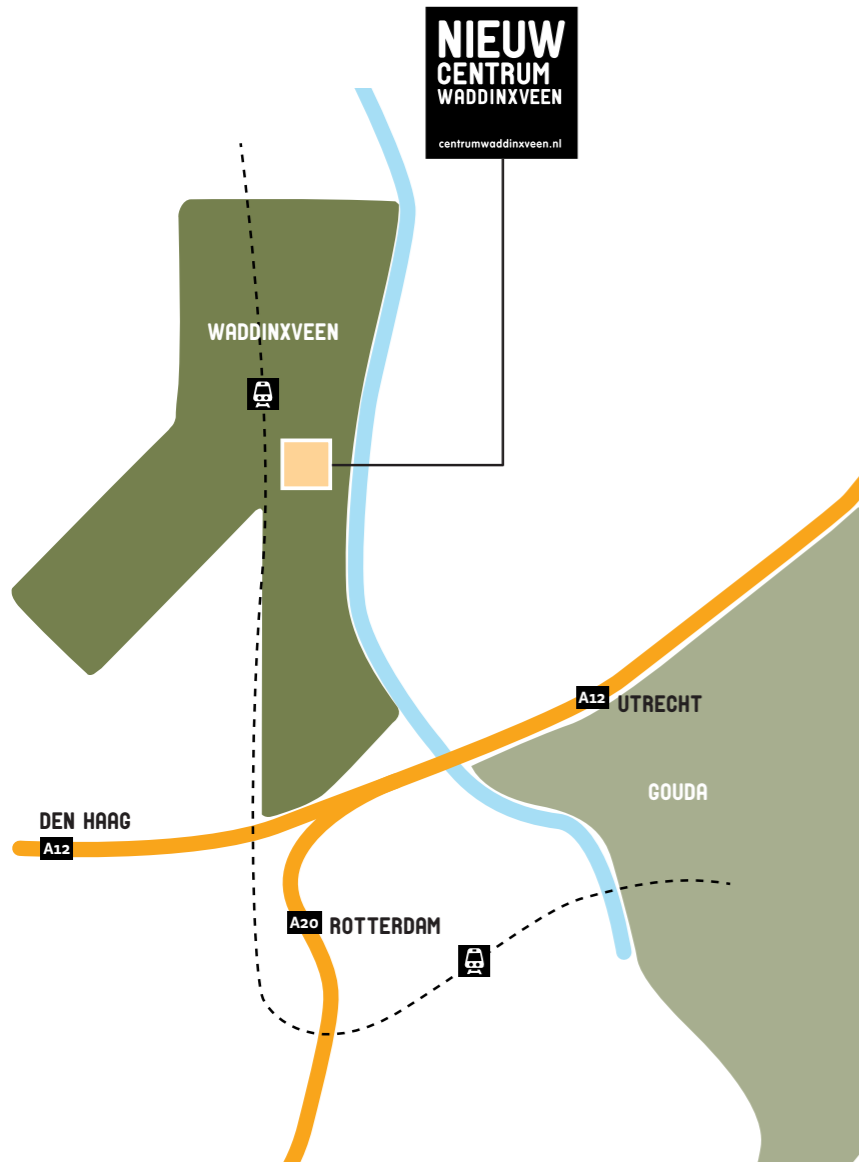

Uitstekende bereikbaarheid

Centraal en prima parkeren

Goed bereikbaar vanuit Utrecht, Den Haag of Rotterdam. Zowel met de auto als het openbaar vervoer. Binnen vijf minuten wandelt u vanaf Station Waddinxveen naar het nieuwe centrum.

De ruime en lichte parkeergarage is bereikbaar vanaf de Oude Dreef en beschikt over 1200 parkeerplaatsen, waarvan 900 voor winkelend publiek. Vanuit de parkeergarage zijn er diverse uitgangen naar het winkelgebied. Bezoekers parkeren de eerste twee uur gratis.